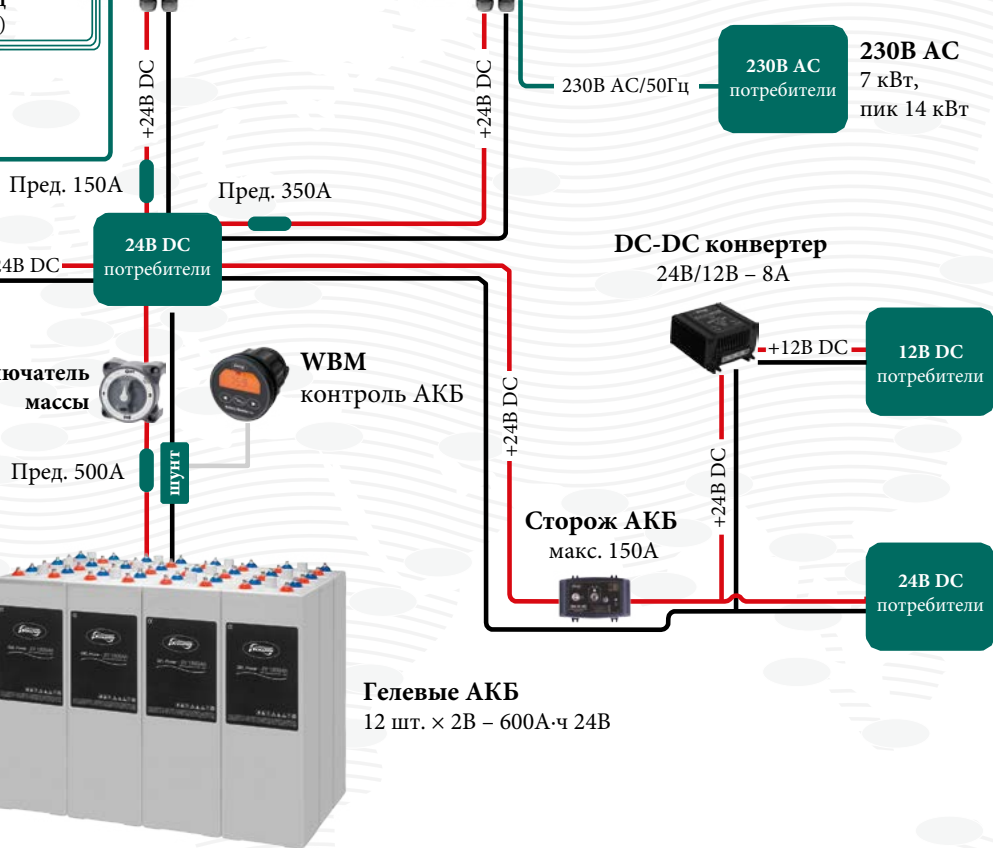

**ACR**  
Регулятор заряда

**Навесной альтернатор**  
На главный двигатель 24В DC – 110А

**Зарядное устройство DC-PowerCube**  
24В/150А выход

**Инвертор AC-PowerCube**  
24В вход  
230В/50Гц 7 кВт выход